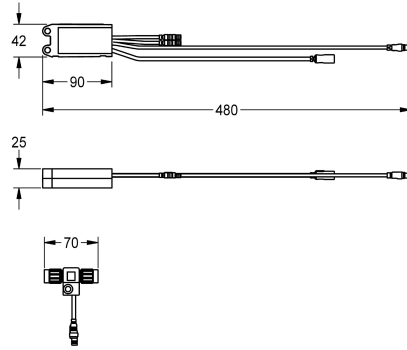

KWC AQUA3000OPEN Moduł elektroniczny EM5 ID 02050

Modell-Linie: AQUA3000OPEN | ACET1001

Zarządzanie wodą | Wyposażenie dodatkowe do zarządzania wodą

KWC-No.

2030041520

Moduł elektroniczny EM5 z ID 02010

2030059118

Moduł elektroniczny EM5 z ID02010, z puszką do montażu w ścianie, dla F5EV1004/1008 i F5EM1004/1010

2030041914

Moduł elektroniczny EM5 z ID 02050 do F5ET 1004/1005/1006 i F5ET 1019/1020/1021

2030041915

Moduł elektroniczny EM5 ID 02020 do F5ET1013

AQUA 3000 open, 24 V DC.

Dane techniczne

Pojemność

1

Ilość uom

Sztuki

Niezbędne akcesoria

KWC AQUA3000OPEN Moduł elektroniczny EM5 ID 02050