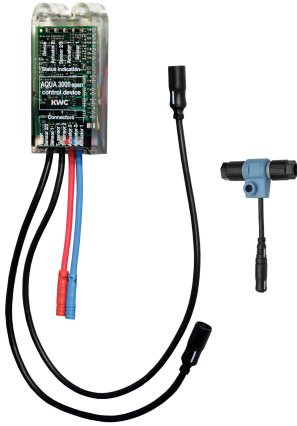

KWC AQUA3000OPEN Moduł elektroniczny EM5 ID 02050

Modell-Linie: AQUA3000OPEN | ACET1001

Zarządzanie wodą | Wyposażenie dodatkowe do zarządzania wodą

KWC-No.

2030041520

Moduł elektroniczny EM5 z ID 02010

2030059118

Moduł elektroniczny EM5 z ID02010, z puszką do montażu w ścianie, dla F5EV1004/1008 i F5EM1004/1010

2030041914

Moduł elektroniczny EM5 z ID 02050 do F5ET 1004/1005/1006 i F5ET 1019/1020/1021

2030041915

Moduł elektroniczny EM5 ID 02020 do F5ET1013

2030041916

Moduł elektroniczny EM5 ID 02030 do F5ET 1014

2030041917

Moduł elektroniczny EM5 ID 02040 do F5ET1015

2030065092

Moduł elektroniczny EM5 z ID 02090 do F5EV1013

Moduł elektroniczny EM5 z wgranym ID 02050 i rozdzielaczem elektrycznym typu T. Do integracji w system zarządzania wodą

AQUA 3000 open, 24 V DC.

Dane techniczne

Pojemność

1

Ilość uom

Sztuki

Niezbędne akcesoria

KWC AQUA3000OPEN Moduł elektroniczny EM5 ID 02050