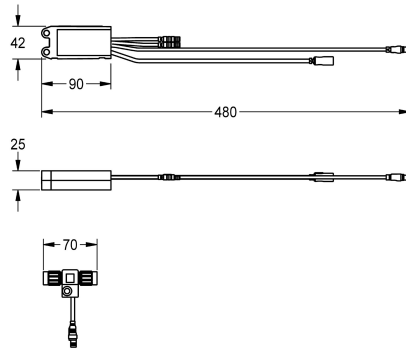

KWC AQUA3000OPEN Elektronikmodul EM5 med ID 02050

Modell-Linie: AQUA3000OPEN | ACET1001
Vattenhantering | Kompletterande delar vattenhantering

KWC-No.

2030041520

Electronic module EM5 with ID 02010 for F5EV1004/1008 and F5EM1004/1010

2030041916

Electronic module EM5 with ID 02030 for F5ET1014

2030041917

Electronic module EM5 with ID 02040 for F5ET1015

2030065092

Electronic module EM5 with ID 02090 for F5EV1013

Elektronikmodul EM5 med ID 02050 och elektronisk T-fördelare. För installation i vattenledningssystemet AQUA 3000 open, 24 V DC.

Technical Data

Fyllnads kvantitet

1

Kvantitet oundgänglig

Bitar

Nödvändiga tillbehör

KWC AQUA3000OPEN Elektronikmodul EM5 med ID 02050

Modell-Linie: AQUA3000OPEN | ACET1001
Vattenhantering | Kompletterande delar vattenhantering