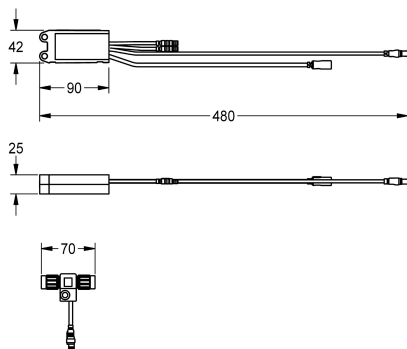

## KWC AQUA3000OPEN Elektronický modul EM5 pro F5 armatury

Modell-Linie: AQUA3000OPEN | ACET1002

Systém řízení spotřeby vody | Příslušenství Řízená spotřeba vody