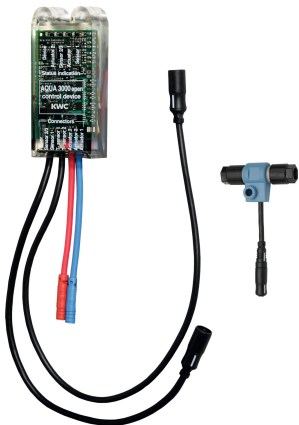

## KWC AQUA3000OPEN Elektronický modul EM5 pro F5 armatury

Modell-Linie: AQUA3000OPEN | ACET1002

Systém řízení spotřeby vody | Příslušenství Řízená spotřeba vody

#### 2030059118

Electronic module EM5 with ID 02010, with flush box, for F5EV1004/1008 and F5EM1004/1010

#### 2030065092

Elektronický modul EM5 s ID 02090

Elektronický modul EM5 s ID 02020 a elektronickým T-rozdělovačem.

K propojení se systémem řízení spotřeby vody AQUA 3000 open, 24 V DC.