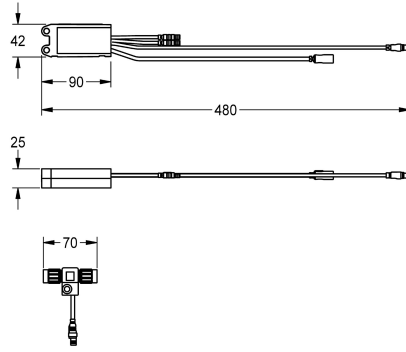

KWC AQUA3000OPEN Elektronikmodul für F5 Wascharmaturen

Modell-Linie: AQUA3000OPEN | ACET1002
Wassermanagement | Zubehör Wassermanagement

KWC-Nr.

2030041520

Elektronikmodul EM5 mit ID 02010 für F5EV1004/1008 und F5EM1004/1010

24 V DC.

Technische Daten

Füllmenge

1

Mengeneinheit

Stück

IgPosNumber

63FN43D