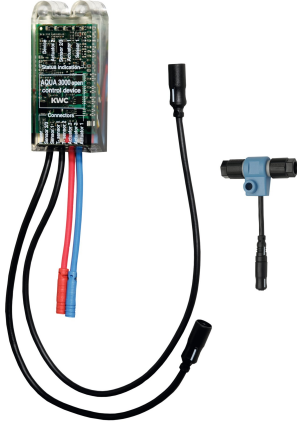

KWC AQUA3000OPEN Elektronikmodul für F5 Wascharmaturen

Modell-Linie: AQUA3000OPEN | ACET1002
Wassermanagement | Zubehör Wassermanagement

KWC-Nr.

2030041520

Elektronikmodul EM5 mit ID 02010 für F5EV1004/1008 und F5EM1004/1010

2030059118

Elektronikmodul EM5 mit ID 02010, mit Wandeinbaudose, für F5EV1004/1008 und F5EM1004/1010

2030041914

Elektronikmodul EM5 mit ID 02050 für F5ET1004/1005/1006 und F5ET1019/1020/1021

2030041915

Elektronikmodul EM5 mit ID 02020 für F5ET1013

2030041916

Elektronikmodul EM5 mit ID 02030 für F5ET1014

2030041917

Elektronikmodul EM5 mit ID 02040 für F5ET1015

2030065092

Elektronikmodul EM5 mit ID 02090 für F5EV1013

Elektronikmodul EM5 mit ID 02020 und Elektro-T-Verteiler. Zur Einbindung in das Wassermanagementsystem AQUA 3000 open,

24 V DC.

Technische Daten

Füllmenge

1

Mengeneinheit

Stück

IgPosNumber

63FN43D