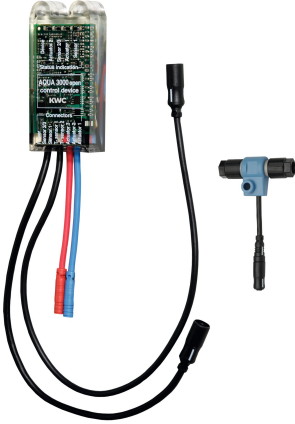

KWC AQUA3000OPEN Elektronikmodul für F5 Wascharmaturen

Modell-Linie: AQUA3000OPEN | ACET1002
Wassermanagement | Zubehör Wassermanagement

KWC-Nr.

2030041520

Elektronikmodul EM5 mit ID 02010 für F5EV1004/1008 und F5EM1004/1010

2030059118

Elektronikmodul EM5 mit ID 02010, mit Wandeinbaudose, für F5EV1004/1008 und F5EM1004/1010

2030041914

Elektronikmodul EM5 mit ID 02050 für F5ET1004/1005/1006 und F5ET1019/1020/1021

2030041915

Elektronikmodul EM5 mit ID 02020 für F5ET1013

2030041916

Elektronikmodul EM5 mit ID 02030 für F5ET1014

2030041917

Elektronikmodul EM5 mit ID 02040 für F5ET1015

2030065092

Elektronikmodul EM5 mit ID 02090 für F5EV1013

Elektronikmodul EM5 mit ID 02020 und Elektro-T-Verteiler. Zur Einbindung in das Wassermanagementsystem AQUA 3000 open,

Notwendiges Zubehör

KWC AQUA3000OPEN Elektronikmodul für F5 Wascharmaturen

Modell-Linie: AQUA3000OPEN | ACET1002
Wassermanagement | Zubehör Wassermanagement

ECC2 Funktionscontroller

2000108123
ZA3OP0011

ECC2 Funktionscontroller