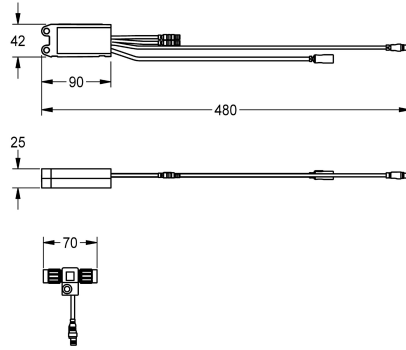

KWC AQUA3000OPEN Elektronikmodul für F5 Wascharmaturen

Modell-Linie: AQUA3000OPEN | ACET1002
Wassermanagement | Zubehör Wassermanagement

KWC-Nr.

2030041520

Elektronikmodul EM5 mit ID 02010 für F5EV1004/1008 und F5EM1004/1010

24 V DC.

Technische Daten

Füllmenge

1

Mengeneinheit

Stück

teamNumber

0