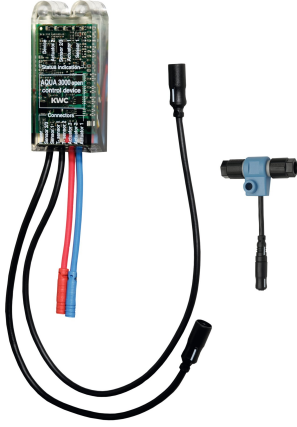

## KWC AQUA3000OPEN Elektroniikkamoduuli EM5 ID 02020

Modell-Linie: AQUA3000OPEN | ACET1002  
AQUA 3000 OPEN vedenhallintajärjestelmä | Täydennysosat

#### 2030065092

Elektroniikkamoduuli EM5 ID 02090

Elektroniikkamoduuli EM5, jossa ID 02020 ja elektroninen T - kappale. Liittimeksi vedenhallintajärjestelmään AQUA 3000 open,

24 V DC.