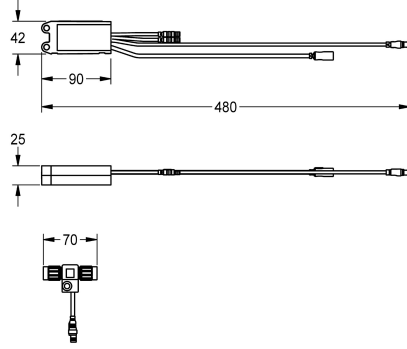

## KWC AQUA3000OPEN Elektroniikkamoduuli EM5 ID 02020

Modell-Linie: AQUA3000OPEN | ACET1002  
AQUA 3000 OPEN vedenhallintajärjestelmä | Täydennysosat