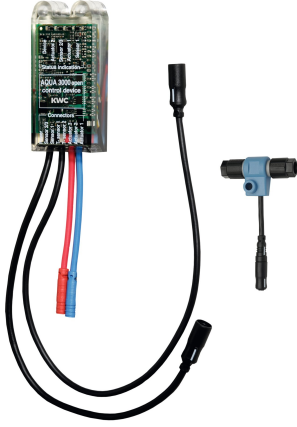

## KWC AQUA3000OPEN Module électronique EM5 ID 02020

Modell-Linie: AQUA3000OPEN | ACET1002  
Gestion de l'eau | Accessoires gestion de l'eau

### KWC-No.

**2030041520**

Module électronique EM5 ID 02010

**2030059118**

Module électronique EM5 avec ID 02010

**2030041914**

Module électronique EM5 ID 02050

**2030041915**

Module électronique EM5 avec ID 02020 et répartiteur électronique en T. Pour l'intégration dans le système de gestion de l'eau AQUA

3000 open, 24 V CC.