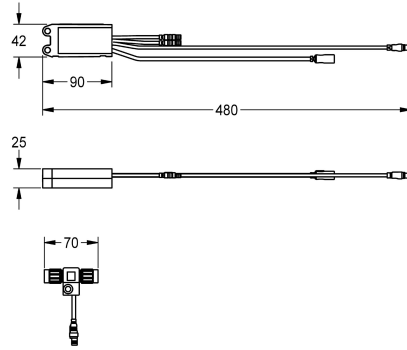

## KWC AQUA3000OPEN Module électronique EM5 ID 02020

Modell-Linie: AQUA3000OPEN | ACET1002  
Gestion de l'eau | Accessoires gestion de l'eau

Module électronique EM5 avec ID 02020 et répartiteur électronique en T. Pour l'intégration dans le système de gestion de l'eau AQUA

3000 open, 24 V CC.