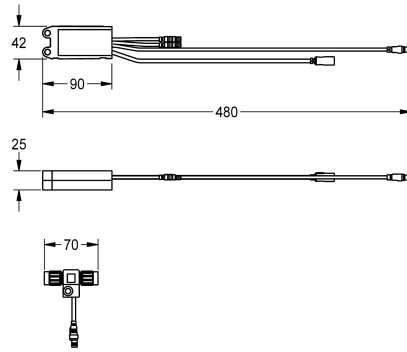

## KWC AQUA3000OPEN Modulo elettronico EM5 ID 02020

Modell-Linie: AQUA3000OPEN | ACET1002

Aqua3000 open - sistema di gestione dell'acqua | Accessori per sistema di gestione dell'acqua