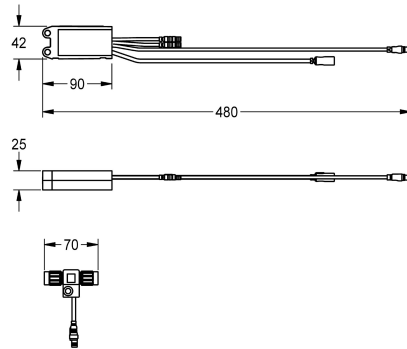

## KWC AQUA3000OPEN Modulo elettronico EM5 ID 02020

**Modell-Linie: AQUA3000OPEN | ACET1002**

Aqua3000 open - sistema di gestione dell'acqua | Accessori per sistema di gestione dell'acqua