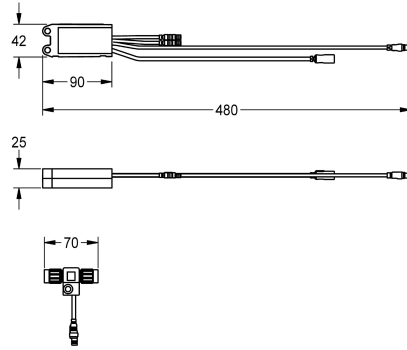

KWC AQUA3000OPEN Elektronische module EM5 ID 02020

Modell-Linie: AQUA3000OPEN | ACET1002

Aqua 3000 open Watermanagementsysteem | Accessoires voor watermanagement

KWC-No.

2030041520

Elektronische module EM5 ID 02010

open, 24 V DC.

Technical Data

Vulhoeveelheid

1

Hoeveelheid meeteenheid

Stuk

Vereiste toebehoren

ECC2-functioncontroller