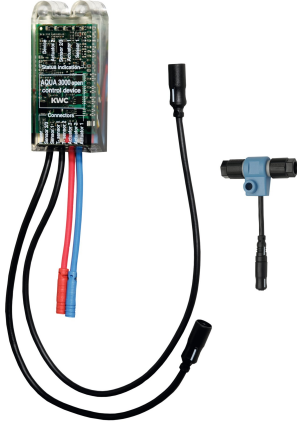

KWC AQUA3000OPEN Elektronische module EM5 ID 02020

Modell-Linie: AQUA3000OPEN | ACET1002

Aqua 3000 open Watermanagementsysteem | Accessoires voor watermanagement

KWC-No.

2030041520

Elektronische module EM5 ID 02010

2030041917

Elektronische module EM5 02040 voor F5ET1015

2030065092

Elektronische module EM5 met ID 02090 voor F5EV1013

Elektronische module EM5 met ID 02020 en elektrische T-verdeler.
Voor integratie in het watermanagementsysteem AQUA 3000

open, 24 V DC.

Technical Data

Vulhoeveelheid

1

Hoeveelheid meeteenheid

Stuk

Vereiste toebehoren

ECC2-functioncontroller

2000108123

ECC2-functioncontroller

2030016282

Systemkabel

2000100801

Systemkabel

2000100852

KWC AQUA3000OPEN Elektronische module EM5 ID 02020