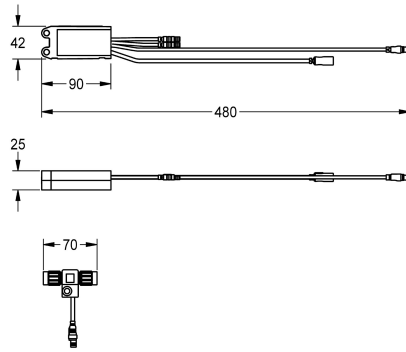

KWC AQUA3000OPEN Elektronische module EM5 ID 02020

Modell-Linie: AQUA3000OPEN | ACET1002

Aqua 3000 open Watermanagementsysteem | Accessoires voor watermanagement

KWC-No.

2030041520

Elektronische module EM5 ID 02010

open, 24 V DC.

Technical Data

Vulhoeveelheid

1

Hoeveelheid meeteenheid

Stuk

Vereiste toebehoren

ECC2-functiecontroller