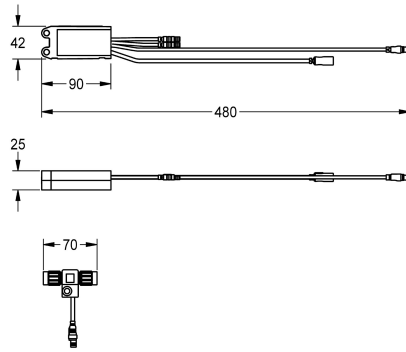

## KWC AQUA3000OPEN Moduł elektroniczny EM5 ID 02020

**Modell-Linie:** AQUA3000OPEN | ACET1002

Zarządzanie wodą | Wyposażenie dodatkowe do zarządzania wodą