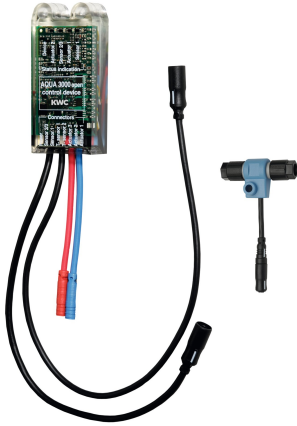

KWC AQUA3000OPEN Elektronikmodul EM5 med ID 02020

Modell-Linie: AQUA3000OPEN | ACET1002
Vattenhantering | Kompletterande delar vattenhantering

KWC-No.

2030041520

Electronic module EM5 with ID 02010 for F5EV1004/1008 and F5EM1004/1010

2030059118

Electronic module EM5 with ID 02010, with flush box, for F5EV1004/1008 and F5EM1004/1010

2030041914

Electronic module EM5 with ID 02050 for F5ET1004/1005/1006 and F5ET1019/1020/1021

2030041915

Electronic module EM5 with ID 02020 for F5ET1013

2030041916

Electronic module EM5 with ID 02030 for F5ET1014

2030041917

Electronic module EM5 with ID 02040 for F5ET1015

2030065092

Electronic module EM5 with ID 02090 for F5EV1013

Elektronikmodul EM5 med ID 02020 och elektronisk T-fördelare. För installation i vattenledningssystemet AQUA 3000 open, 24 V DC.

Technical Data

Fyllnads kvantitet

1

Kvantitet oundgänglig

Bitar

Nödvändiga tillbehör

KWC AQUA3000OPEN Elektronikmodul EM5 med ID 02020

Modell-Linie: AQUA3000OPEN | ACET1002
Vattenhantering | Kompletterande delar vattenhantering