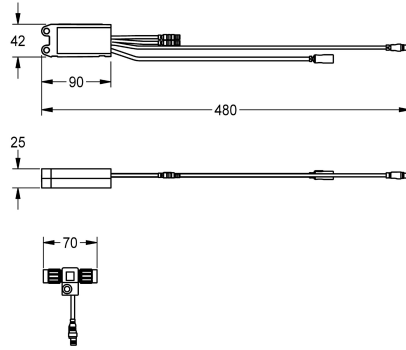

KWC AQUA3000OPEN Elektronický modul EM5 pro F5 armatury

Modell-Linie: AQUA3000OPEN | ACET1003

System řízení spotřeby vody | Příslušenství Řízená spotřeba vody

KWC-No.

2030041520

s ID 02010 pro F5EV1004 a F5EM1004

s ID 02030 pro F5ET1014

2030041917

s ID 02040 pro F5ET1015

2030065092

Elektronický modul EM5 s ID 02090

Elektronický modul EM5 s ID 02030 a elektronickým T-rozdělovačem.

K propojení se systémem řízení spotřeby vody AQUA 3000 open, 24 V DC.

Systémový kabel

Systémový kabel

KWC AQUA3000OPEN Elektronický modul EM5 pro F5 armatury

Modell-Linie: AQUA3000OPEN | ACET1003

Systém řízení spotřeby vody | Příslušenství Řízená spotřeba vody

2000108123
ZA3OP0011