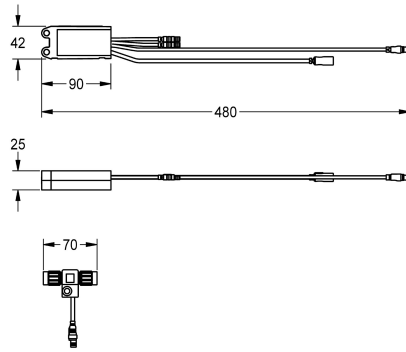

KWC AQUA3000OPEN Elektronikmodul für F5 Wascharmaturen

Modell-Linie: AQUA3000OPEN | ACET1003
Wassermanagement | Zubehör Wassermanagement

KWC-Nr.

2030041520

Elektronikmodul EM5 mit ID 02010 für F5EV1004/1008 und F5EM1004/1010

24 V DC.

Technische Daten

Füllmenge

1

Mengeneinheit

Stück

IgPosNumber

63FN43E