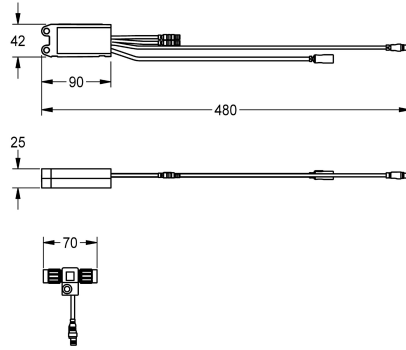

KWC AQUA3000OPEN Elektronikmodul für F5 Wascharmaturen

Modell-Linie: AQUA3000OPEN | ACET1003
Wassermanagement | Zubehör Wassermanagement

KWC-Nr.

2030041520

Elektronikmodul EM5 mit ID 02010 für F5EV1004/1008 und F5EM1004/1010

24 V DC.

Technische Daten

Füllmenge

1

Mengeneinheit

Stück

teamNumber

0