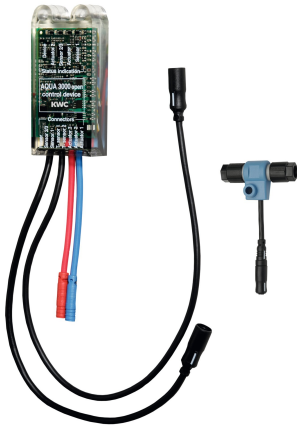

KWC AQUA3000OPEN Elektronikmodul für F5 Wascharmaturen

Modell-Linie: AQUA3000OPEN | ACET1003
Wassermanagement | Zubehör Wassermanagement

KWC-Nr.

2030041520

Elektronikmodul EM5 mit ID 02010 für F5EV1004/1008 und F5EM1004/1010

2030059118

Elektronikmodul EM5 mit ID 02010, mit Wandeinbaudose, für F5EV1004/1008 und F5EM1004/1010

2030041914

Elektronikmodul EM5 mit ID 02050 für F5ET1004/1005/1006 und F5ET1019/1020/1021

2030041915

Elektronikmodul EM5 mit ID 02020 für F5ET1013

2030041916

Elektronikmodul EM5 mit ID 02030 für F5ET1014

2030041917

Elektronikmodul EM5 mit ID 02040 für F5ET1015

2030065092

Elektronikmodul EM5 mit ID 02090 für F5EV1013

Elektronikmodul EM5 mit ID 02030 und Elektro-T-Verteiler. Zur Einbindung in das Wassermanagementsystem AQUA 3000 open,

24 V DC.

Technische Daten

Füllmenge

1

Mengeneinheit

Stück

Notwendiges Zubehör

KWC AQUA3000OPEN Elektronikmodul für F5 Wascharmaturen