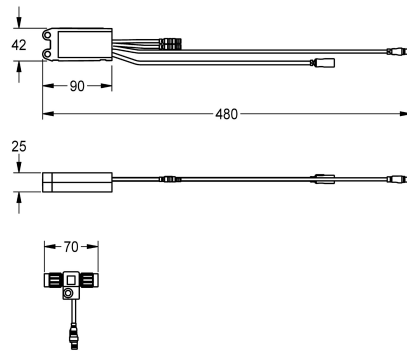

KWC AQUA3000OPEN Elektronikmodul für F5 Wascharmaturen

Modell-Linie: AQUA3000OPEN | ACET1003
Wassermanagement | Zubehör Wassermanagement

KWC-Nr.

2030041520

Elektronikmodul EM5 mit ID 02010 für F5EV1004/1008 und F5EM1004/1010

24 V DC.

Technische Daten

Füllmenge

1

Mengeneinheit

Stück

Notwendiges Zubehör

KWC AQUA3000OPEN Elektronikmodul für F5 Wascharmaturen