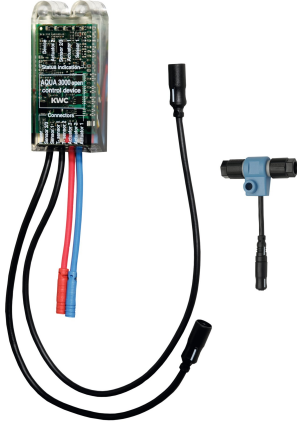

KWC AQUA3000OPEN Elektroniikkamoduuli EM5 ID 02030

Modell-Linie: AQUA3000OPEN | ACET1003
AQUA 3000 OPEN vedenhallintajärjestelmä | Täydennysosat

KWC-No.

2030041520

Elektroniikkamoduuli EM5 ID 02010

2030059118

Elektroniikkamoduuli EM5, jossa esiasennettu ID 02010, seinään upotusrasia F5EV1004/1008 and F5EM1004/1010 varten.

2030041914

Elektroniikkamoduuli EM5 ID 02050

2030041915

Elektroniikkamoduuli EM5 ID 02020 malliin F5ET1013

2030041916

Elektroniikkamoduuli EM5 ID 02030 malliin F5ET1014

2030041917

Elektroniikkamoduuli EM5 ID 02040 malliin F5ET1015

2030065092

Elektroniikkamoduuli EM5 ID 02090

Elektroniikkamoduuli EM5, jossa ID 02030 ja elektroninen T - kappale. Liittimeksi vedenhallintajärjestelmään AQUA 3000 open,

Tarvittavat lisävarusteet

ECC2 ohjausyksikkö

ECC2 toiminnanohjain

Järjestelmäkaapeli

Järjestelmäkaapeli

KWC AQUA3000OPEN Elektroniikkamoduuli EM5 ID 02030

Modell-Linie: AQUA3000OPEN | ACET1003
AQUA 3000 OPEN vedenhallintajärjestelmä | Täydennysosat