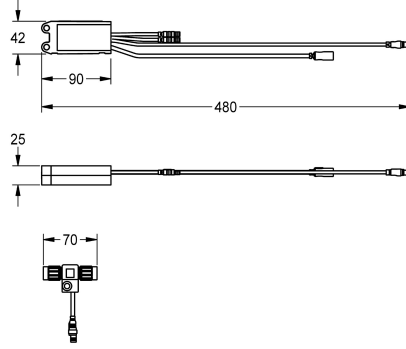

KWC AQUA3000OPEN Elektroniikkamoduuli EM5 ID 02030

Modell-Linie: AQUA3000OPEN | ACET1003
AQUA 3000 OPEN vedenhallintajärjestelmä | Täydennysosat

KWC-No.

2030041520

Elektroniikkamoduuli EM5 ID 02010

2030059118

2030041916

Elektroniikkamoduuli EM5 ID 02030 malliin F5ET1014

2030041917

Elektroniikkamoduuli EM5 ID 02040 malliin F5ET1015

2030065092

Elektroniikkamoduuli EM5 ID 02090

Elektroniikkamoduuli EM5, jossa ID 02030 ja elektroninen T - kappale. Liittimeksi vedenhallintajärjestelmään AQUA 3000 open,

24 V DC.

Tekniset tiedot

Täyttömäärä

1

Määrä mittayksikkö

Kappaleita

lviCode

0