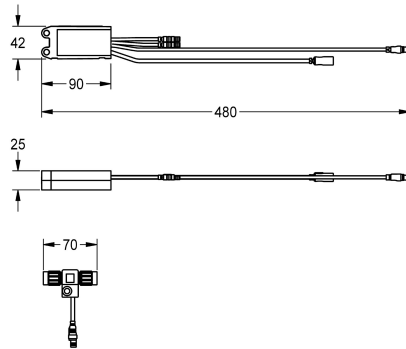

## KWC AQUA3000OPEN Modulo elettronico EM5 ID 02030

Modell-Linie: AQUA3000OPEN | ACET1003

Aqua3000 open - sistema di gestione dell'acqua | Accessori per sistema di gestione dell'acqua