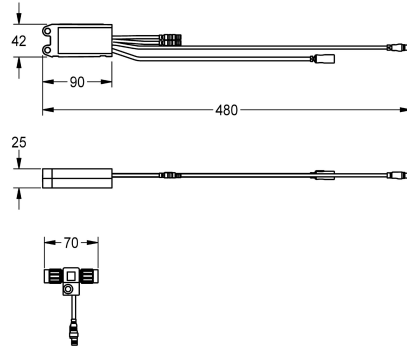

## KWC AQUA3000OPEN Elektronische module EM5 ID 02030

Modell-Linie: AQUA3000OPEN | ACET1003

Aqua 3000 open Watermanagementsysteem | Accessoires voor watermanagement

Elektronische module EM5 met ID 02030 en elektrische T-verdeler.  
Voor integratie in het watermanagementsysteem AQUA 3000

open, 24 V DC.

### Technical Data

Vulhoeveelheid

1

Hoeveelheid meeteenheid

Stuk