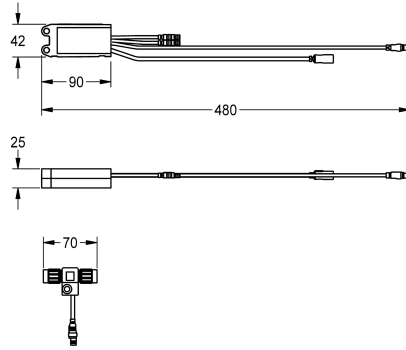

KWC AQUA3000OPEN Elektronische module EM5 ID 02030

Modell-Linie: AQUA3000OPEN | ACET1003

Aqua 3000 open Watermanagementsysteem | Accessoires voor watermanagement

KWC-No.

2030041520

Elektronische module EM5 ID 02010

open, 24 V DC.

Technical Data

Vulhoeveelheid

1

Hoeveelheid meeteenheid

Stuk

Vereiste toebehoren

ECC2-functiecontroller