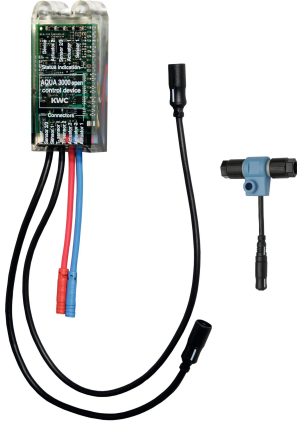

KWC AQUA3000OPEN Elektronische module EM5 ID 02030

Modell-Linie: AQUA3000OPEN | ACET1003

Aqua 3000 open Watermanagementsysteem | Accessoires voor watermanagement

KWC-No.

2030041520

Elektronische module EM5 ID 02010

2030041917

Elektronische module EM5 02040 voor F5ET1015

2030065092

Elektronische module EM5 met ID 02090 voor F5EV1013

Elektronische module EM5 met ID 02030 en elektrische T-verdeler.
Voor integratie in het watermanagementsysteem AQUA 3000

open, 24 V DC.

Technical Data

Vulhoeveelheid

1

Hoeveelheid meeteenheid

Stuk

Vereiste toebehoren

ECC2-functiecontroller

2000108123

ECC2-functiecontroller

2030016282

Systeemkabel

2000100801

Systeemkabel

2000100852

KWC AQUA3000OPEN Elektronische module EM5 ID 02030