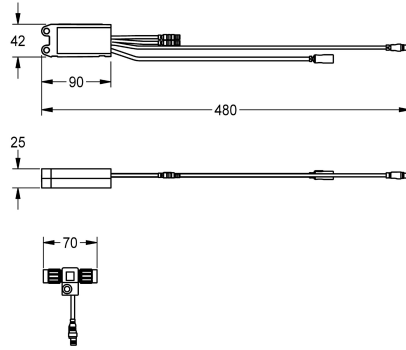

## KWC AQUA3000OPEN Moduł elektroniczny EM5 ID 02030

**Modell-Linie: AQUA3000OPEN | ACET1003**

Zarządzanie wodą | Wyposażenie dodatkowe do zarządzania wodą