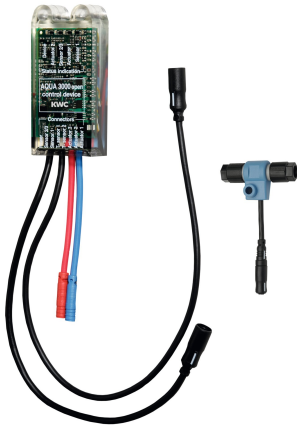

KWC AQUA3000OPEN Elektronický modul EM5 pro F5 armatury

Modell-Linie: AQUA3000OPEN | ACET1004

Systém řízení spotřeby vody | Příslušenství Řízená spotřeba vody

KWC-No.

2030041520

s ID 02010 pro F5EV1004 a F5EM1004

2030059118

Electronic module EM5 with ID 02010, with flush box, for F5EV1004/1008 and F5EM1004/1010

2030041914

s ID 02050 pro F5ET1004/1005/1006 a F5ET1019/1020/1021

2030041915

s ID 02020 pro F5ET1013

2030041916

s ID 02030 pro F5ET1014

2030041917

s ID 02040 pro F5ET1015

2030065092

Elektronický modul EM5 s ID 02090

Elektronický modul EM5 s ID 02040 a elektronickým T-rozdělovačem.

K propojení se systémem řízení spotřeby vody AQUA 3000 open, 24 V DC.

Systémový kabel

Systémový kabel

KWC AQUA3000OPEN Elektronický modul EM5 pro F5 armatury

Modell-Linie: AQUA3000OPEN | ACET1004

Systém řízení spotřeby vody | Příslušenství Řízená spotřeba vody

2000108123
ZA3OP0011