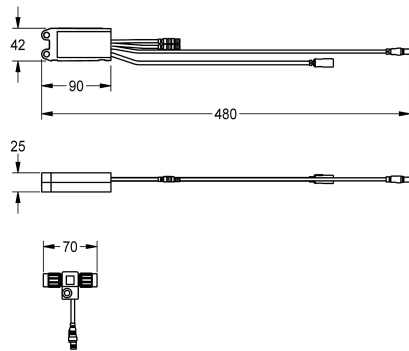

KWC AQUA3000OPEN Elektronický modul EM5 pro F5 armatury

Modell-Linie: AQUA3000OPEN | ACET1004

Systém řízení spotřeby vody | Příslušenství Řízená spotřeba vody

KWC-No.

2030041520

s ID 02010 pro F5EV1004 a F5EM1004

s ID 02030 pro F5ET1014

2030041917

s ID 02040 pro F5ET1015

2030065092

Elektronický modul EM5 s ID 02090

Elektronický modul EM5 s ID 02040 a elektronickým T-rozdělovačem.

K propojení se systémem řízení spotřeby vody AQUA 3000 open, 24 V DC.

Systémový kabel

Systémový kabel

KWC AQUA3000OPEN Elektronický modul EM5 pro F5 armatury

Modell-Linie: AQUA3000OPEN | ACET1004

Systém řízení spotřeby vody | Příslušenství Řízená spotřeba vody

2000108123
ZA3OP0011