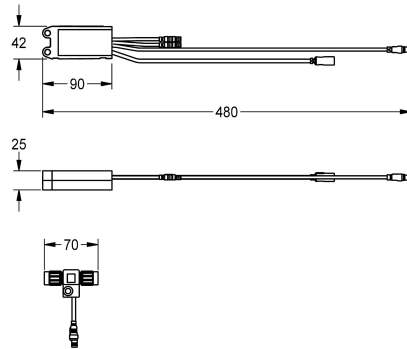

KWC AQUA3000OPEN Elektronikmodul für F5 Wascharmaturen

Modell-Linie: AQUA3000OPEN | ACET1004
Wassermanagement | Zubehör Wassermanagement

KWC-Nr.

2030041520

Elektronikmodul EM5 mit ID 02010 für F5EV1004/1008 und F5EM1004/1010

24 V DC.

Technische Daten

Füllmenge	1
Mengeneinheit	Stück
teamNumber	0

1
Stück
0

Notwendiges Zubehör

KWC AQUA3000OPEN Elektronikmodul für F5 Wascharmaturen

Modell-Linie: AQUA3000OPEN | ACET1004
Wassermanagement | Zubehör Wassermanagement