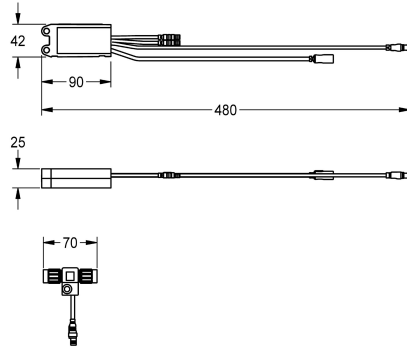

KWC AQUA3000OPEN Elektronikmodul für F5 Wascharmaturen

Modell-Linie: AQUA3000OPEN | ACET1004
Wassermanagement | Zubehör Wassermanagement

KWC-Nr.

2030041520

Elektronikmodul EM5 mit ID 02010 für F5EV1004/1008 und F5EM1004/1010

24 V DC.

Technische Daten

Füllmenge

1

Mengeneinheit

Stück

Notwendiges Zubehör

KWC AQUA3000OPEN Elektronikmodul für F5 Wascharmaturen