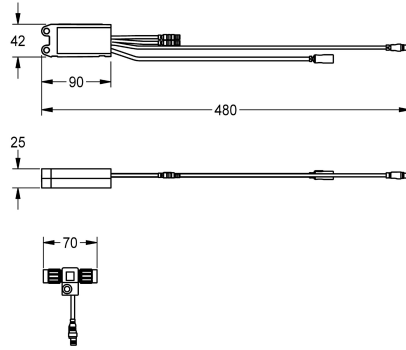

KWC AQUA3000OPEN Modulo electrónico EM5 ID 02040

Modell-Linie: AQUA3000OPEN | ACET1004
Suministro de agua | Accesorios para la gestión de agua

KWC-No.

2030041520

Módulo electrónico EM5 ID 02010

2030059118

Electronic module EM5 with ID 02010, with flush box, for F5EV1004/1008 and F5EM1004/1010

Cantidad

1

Cantidad de unidades de medición

Piezas

Accesorio necesario

Controlador de función ECC2

Controlador de función ECC2

Cable del sistema

Cable del sistema

KWC AQUA3000OPEN Modulo electrónico EM5 ID 02040

Modell-Linie: AQUA3000OPEN | ACET1004
Suministro de agua | Accesorios para la gestión de agua

2000108123
ZA3OP0011

Cable del sistema

2000104272
ZAQUA011