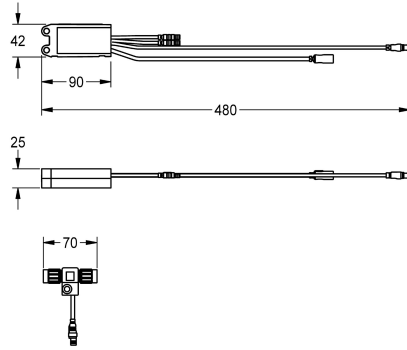

## KWC AQUA3000OPEN Elektroniikkamoduuli EM5 ID 02040

Modell-Linie: AQUA3000OPEN | ACET1004  
AQUA 3000 OPEN vedenhallintajärjestelmä | Täydennysosat