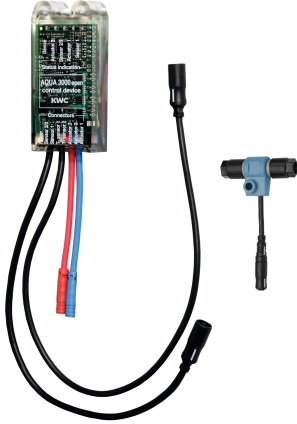

KWC AQUA3000OPEN Module électronique EM5 ID 02040

Modell-Linie: AQUA3000OPEN | ACET1004
Gestion de l'eau | Accessoires gestion de l'eau

KWC-No.

2030041520

Module électronique EM5 ID 02010

2030059118

Module électronique EM5 avec ID 02010

2030065092

Module électronique EM5 avec ID02090 pour F5EV1013

Module électronique EM5 avec ID 02040 et répartiteur électronique en T. Pour l'intégration dans le système de gestion de l'eau AQUA

3000 open, 24 V CC.

Données techniques

Unité de remplissage

1

Unité de mesure

Pièce

Accessoires nécessaires

Contrôleur de fonctions ECC2

2000108123

Contrôleur de fonction ECC2

2030016282

Câble système

2000100801

Câble système

2000100852

KWC AQUA3000OPEN Module électronique EM5 ID 02040

Modell-Linie: AQUA3000OPEN | ACET1004
Gestion de l'eau | Accessoires gestion de l'eau