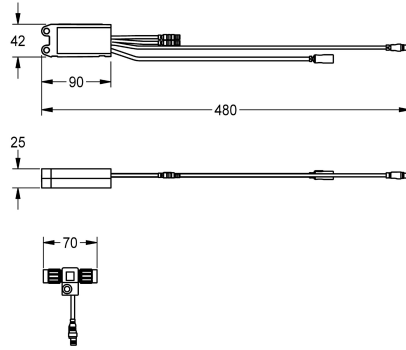

KWC AQUA3000OPEN Module électronique EM5 ID 02040

Modell-Linie: AQUA3000OPEN | ACET1004
Gestion de l'eau | Accessoires gestion de l'eau

KWC-No.

2030041520

Module électronique EM5 ID 02010

2030059118

Module électronique EM5 avec ID 02010

2030065092

Module électronique EM5 avec ID02090 pour F5EV1013

Module électronique EM5 avec ID 02040 et répartiteur électronique en T. Pour l'intégration dans le système de gestion de l'eau AQUA

3000 open, 24 V CC.

Données techniques

Unité de remplissage

1

Unité de mesure

Pièce

Accessoires nécessaires

Contrôleur de fonctions ECC2

2000108123