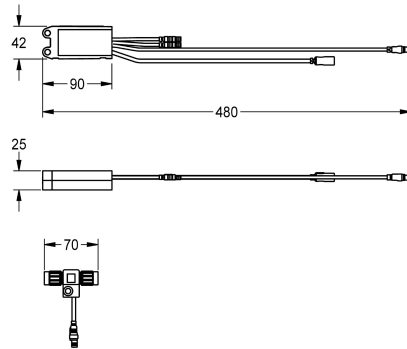

KWC AQUA3000OPEN Module électronique EM5 ID 02040

Modell-Linie: AQUA3000OPEN | ACET1004
Gestion de l'eau | Accessoires gestion de l'eau

KWC-No.

2030041520

Module électronique EM5 ID 02010

2030059118

Module électronique EM5 avec ID 02010

2030065092

Module électronique EM5 avec ID02090 pour F5EV1013

Module électronique EM5 avec ID 02040 et répartiteur électronique en T. Pour l'intégration dans le système de gestion de l'eau AQUA

3000 open, 24 V CC.