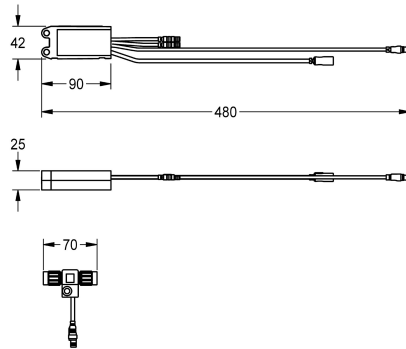

## KWC AQUA3000OPEN Modulo elettronico EM5 ID 02040

**Modell-Linie: AQUA3000OPEN | ACET1004**

Aqua3000 open - sistema di gestione dell'acqua | Accessori per sistema di gestione dell'acqua