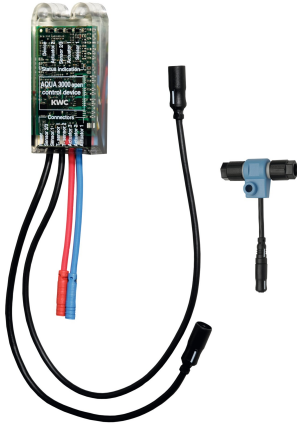

## KWC AQUA3000OPEN Modulo elettronico EM5 ID 02040

**Modell-Linie: AQUA3000OPEN | ACET1004**

Aqua3000 open - sistema di gestione dell'acqua | Accessori per sistema di gestione dell'acqua

#### 2030041520

Modulo elettronico EM5 ID 02010 e connettore elettrico a T per l'integrazione in AQUA 3000 open

#### 2030059118

Modulo elettronico EM5 con ID 02010, con box incasso, per F5EV1004/1008 e F5EM1004/1010

#### 2030041914

Modulo elettronico EM5 ID 02050 e connettore elettrico a T per l'integrazione in AQUA 3000 open