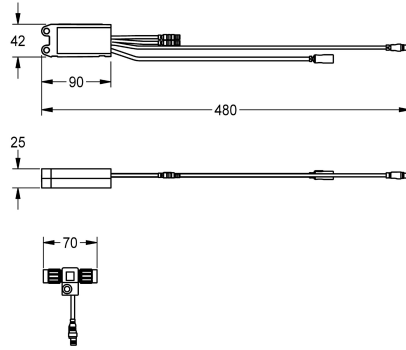

KWC AQUA3000OPEN Elektronische module EM5 ID 02040

Modell-Linie: AQUA3000OPEN | ACET1004

Aqua 3000 open Watermanagementsysteem | Accessoires voor watermanagement

KWC-No.

2030041520

Elektronische module EM5 ID 02010

open, 24 V DC.

Technical Data

Vulhoeveelheid

1

Hoeveelheid meeteenheid

Stuk

Vereiste toebehoren

ECC2-functioncontroller