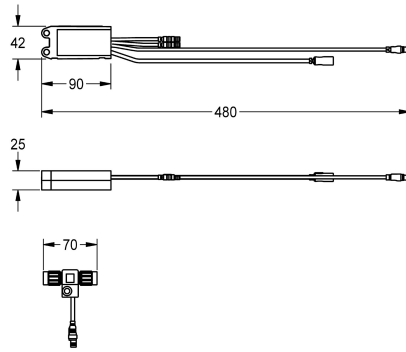

KWC AQUA3000OPEN Elektronische module EM5 ID 02040

Modell-Linie: AQUA3000OPEN | ACET1004

Aqua 3000 open Watermanagementsysteem | Accessoires voor watermanagement

KWC-No.

2030041520

Elektronische module EM5 ID 02010

open, 24 V DC.

Technical Data

Vulhoeveelheid

1

Hoeveelheid meeteenheid

Stuk

Vereiste toebehoren

ECC2-functioncontroller