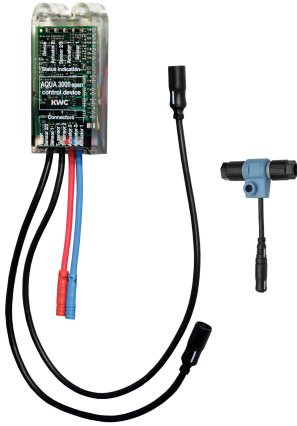

KWC AQUA3000OPEN Elektronische module EM5 ID 02040

Modell-Linie: AQUA3000OPEN | ACET1004

Aqua 3000 open Watermanagementsysteem | Accessoires voor watermanagement

KWC-No.

2030041520

Elektronische module EM5 ID 02010

2030041917

Elektronische module EM5 02040 voor F5ET1015

2030065092

Elektronische module EM5 met ID 02090 voor F5EV1013

Elektronische module EM5 met ID 02040 en elektrische T-verdeler.
Voor integratie in het watermanagementsysteem AQUA 3000

open, 24 V DC.

Technical Data

Vulhoeveelheid

1

Hoeveelheid meeteenheid

Stuk

Vereiste toebehoren

ECC2-functioncontroller

2000108123

ECC2-functioncontroller

2030016282

Systemkabel

2000100801

Systemkabel

2000100852

KWC AQUA3000OPEN Elektronische module EM5 ID 02040