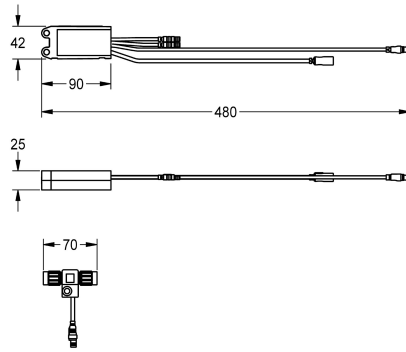

KWC AQUA3000OPEN Moduł elektroniczny EM5 ID 02040

Modell-Linie: AQUA3000OPEN | ACET1004

Zarządzanie wodą | Wyposażenie dodatkowe do zarządzania wodą

KWC-No.

2030041520

Moduł elektroniczny EM5 z ID 02010

2030059118

Moduł elektroniczny EM5 z ID02010, z puszką do montażu w ścianie, dla F5EV1004/1008 i F5EM1004/1010

2030041914

Moduł elektroniczny EM5 z ID 02050 do F5ET 1004/1005/1006 i F5ET 1019/1020/1021

2030041915

Moduł elektroniczny EM5 ID 02020 do F5ET1013

AQUA 3000 open, 24 V DC.

Dane techniczne

Pojemność

1

Ilość uom

Sztuki

Niezbędne akcesoria

KWC AQUA3000OPEN Moduł elektroniczny EM5 ID 02040