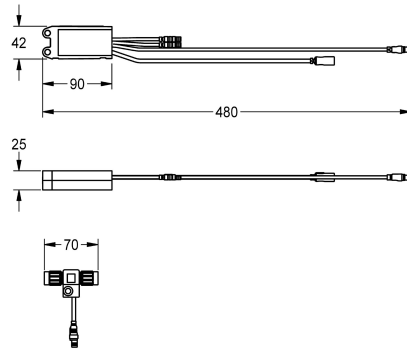

## KWC AQUA3000OPEN Elektronikmodul EM5 med ID 02040

Modell-Linie: AQUA3000OPEN | ACET1004

Vattenhantering | Kompletterande delar vattenhantering