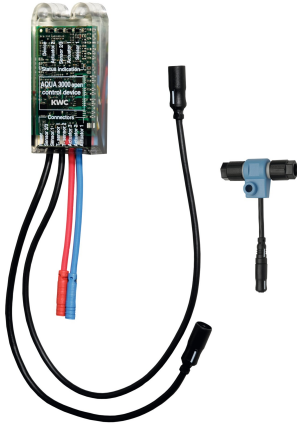

## KWC AQUA3000OPEN Elektronikmodul EM5 med ID 02040

Modell-Linie: AQUA3000OPEN | ACET1004

Vattenhantering | Kompletterande delar vattenhantering