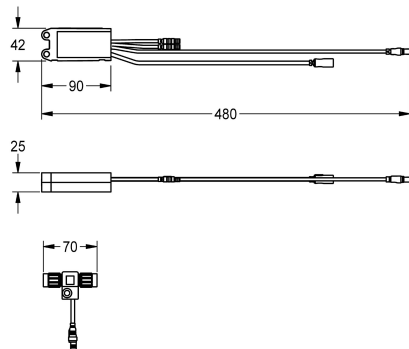

KWC AQUA3000OPEN Elektronický modul EM5 pro sprchové armatury F5

Modell-Linie: AQUA3000OPEN | ACET2001

Systém řízení spotřeby vody | Příslušenství Řízená spotřeba vody

KWC-No.

2030041918

Elektronický modul EM5 ID 07040 a elektronický T-rozdělovač k připojení do AQUA 3000 open

Elektronický modul EM5 s ID 07040 a elektronický T-rozdělovač k připojení do systému řízení spotřeby vody AQUA 3000 open, 24 V

DC.

Technické údaje

Množství

1

Množství uom

ks

Nezbytné příslušenství

KWC AQUA3000OPEN

Elektronický modul EM5 pro sprchové armatury F5

Modell-Linie: AQUA3000OPEN | ACET2001

Systém řízení spotřeby vody | Příslušenství Řízená spotřeba vody

Systémový kabel

2000104272
ZAQUA011

Systémový kabel