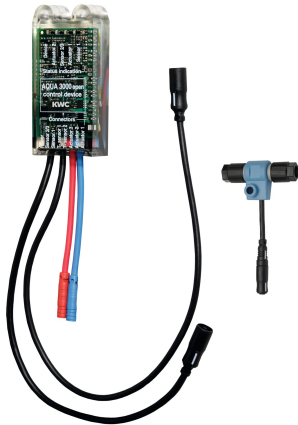

KWC AQUA3000OPEN Elektronický modul EM5 pro sprchové armatury F5

Modell-Linie: AQUA3000OPEN | ACET2001

Systém řízení spotřeby vody | Příslušenství Řízená spotřeba vody

KWC-No.

2030041918

Elektronický modul EM5 ID 07040 a elektronický T-rozdělovač k připojení do AQUA 3000 open

Elektronický modul EM5 s ID 07040 a elektronický T-rozdělovač k připojení do systému řízení spotřeby vody AQUA 3000 open, 24 V

DC.

Technické údaje

Množství

1

Množství uom

ks

Nezbytné příslušenství

Funkční řídicí jednotka ECC2

2000108123
ZA3OP0011

Funkční řídicí jednotka ECC2

2030016282
ZA3OP0022

Systémový kabel

2000100801
ZAQUA077

Systémový kabel

2000100852
ZAQUA078

KWC AQUA3000OPEN

Elektronický modul EM5 pro sprchové armatury F5

Modell-Linie: AQUA3000OPEN | ACET2001

Systém řízení spotřeby vody | Příslušenství Řízená spotřeba vody

Systémový kabel

2000104272
ZAQUA011

Systémový kabel