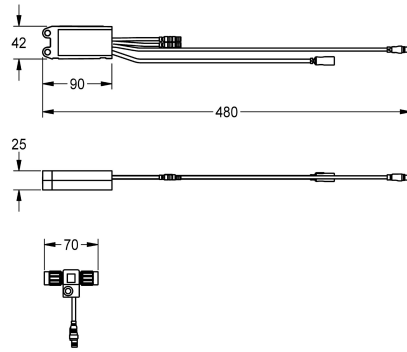

KWC AQUA3000OPEN Elektronikmodul für F5 Duscharmaturen

Modell-Linie: AQUA3000OPEN | ACET2001
Wassermanagement | Zubehör Wassermanagement

KWC-Nr.

2030041918

Elektronikmodul EM5 mit ID 07040

Elektronikmodul EM5 mit ID 07040 und Elektro-T-Verteiler. Zur Einbindung in das Wassermanagementsystem AQUA 3000 open,

24 V DC.

Technische Daten

Füllmenge

1

Mengeneinheit

Stück

teamNumber

0