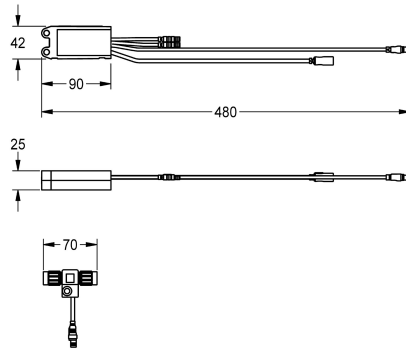

KWC AQUA3000OPEN Elektronikmodul für F5 Duscharmaturen

Modell-Linie: AQUA3000OPEN | ACET2001
Wassermanagement | Zubehör Wassermanagement

KWC-Nr.

2030041918

Elektronikmodul EM5 mit ID 07040

Elektronikmodul EM5 mit ID 07040 und Elektro-T-Verteiler. Zur Einbindung in das Wassermanagementsystem AQUA 3000 open,

24 V DC.

Technische Daten

Füllmenge

1

Mengeneinheit

Stück

Notwendiges Zubehör

ECC2 Funktionscontroller

Sensor-Verlängerungskabel

2030041920
ACEX9007

Sensor-Verlängerungskabel

2030056669
ACEX9013

Verlängerungskabel

2000101055
ZAQUA073

Einschraub-Temperaturfühler für Funktionsblock

2000100972
ZAQUA017