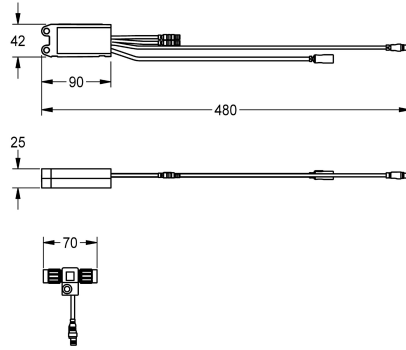

KWC AQUA3000OPEN Modulo electrónico EM5 ID 07040

Modell-Linie: AQUA3000OPEN | ACET2001
Suministro de agua | Accesorios para la gestión de agua

KWC-No.

2030041918

Módulo electrónico EM5 ID 07040 y distribuidor eléctrico en T para integración en el AQUA 3000 open

Módulo electrónico EM5 con ID 07040 y distribuidor eléctrico en T. Para integración en el sistema de gestión de agua AQUA 3000

open, 24 V CC.

Datos técnicos

Cantidad
Cantidad de unidades de medición

1
Piezas