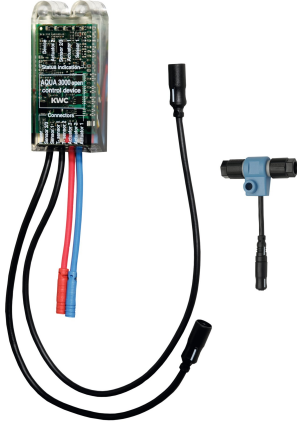

KWC AQUA3000OPEN Elektroniikkamoduuli EM5 ID 07040

Modell-Linie: AQUA3000OPEN | ACET2001
AQUA 3000 OPEN vedenhallintajärjestelmä | Täydennysosat

KWC-No.

2030041918

Elektroniikkamoduuli EM5 ID 07040 ja elektroninen T-jakaja AQUA 3000 open -järjestelmään liittämistä varten

Elektroniikkamoduuli EM5, jossa ID 07040 ja elektroninen T-kappale. Liittimeksi vedenhallintajärjestelmään AQUA 3000 open,

24 V DC.

Tekniset tiedot

Täyttömäärä	1
Määrä mittayksikkö	Kappaleita
lviCode	0

1
Kappaleita
0

Tarvittavat lisävarusteet

ECC2 ohjausyksikkö

2000108123
ZA3OP0011

ECC2 toiminnanohjain

2030016282
ZA3OP0022

Järjestelmäkaapeli

2000100801
ZAQUA077

Järjestelmäkaapeli

2000100852
ZAQUA078

KWC AQUA3000OPEN Elektroniikkamoduuli EM5 ID 07040

Modell-Linie: AQUA3000OPEN | ACET2001
AQUA 3000 OPEN vedenhallintajärjestelmä | Täydennysosat

Järjestelmäkaapeli

2000104272
ZAQUA011

Järjestelmäkaapeli