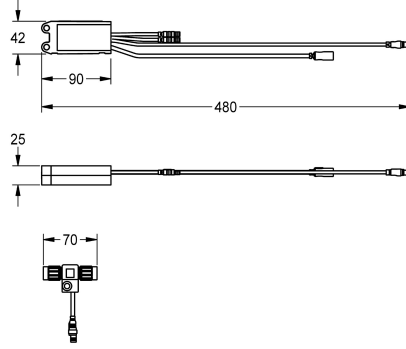

KWC AQUA3000OPEN Elektroniikkamoduuli EM5 ID 07040

Modell-Linie: AQUA3000OPEN | ACET2001
AQUA 3000 OPEN vedenhallintajärjestelmä | Täydennysosat

KWC-No.

2030041918

Elektroniikkamoduuli EM5 ID 07040 ja elektroninen T-jakaja AQUA 3000 open -järjestelmään liittämistä varten

Elektroniikkamoduuli EM5, jossa ID 07040 ja elektroninen T-kappale. Liittimeksi vedenhallintajärjestelmään AQUA 3000 open,

24 V DC.

Tekniset tiedot

Täyttömäärä	1
Määrä mittayksikkö	Kappaleita
lviCode	0

1
Kappaleita
0