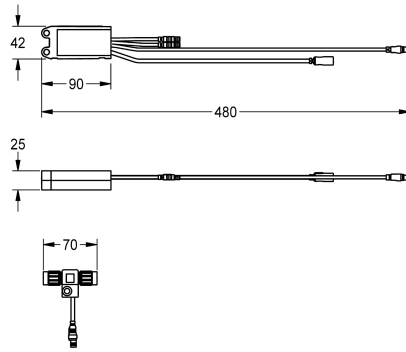

KWC AQUA3000OPEN Module électronique pour robinetteries de douche F5

Modell-Linie: AQUA3000OPEN | ACET2001
Gestion de l'eau | Accessoires gestion de l'eau

KWC-No.

2030041918

Module électronique EM5 ID 07040 et répartiteur électronique en T pour interconnexion dans AQUA 3000 open

Module électronique EM5 avec ID 07040 et jonction en T électronique. Pour l'intégration dans le système de gestion de l'eau

AQUA 3000 open, 24 V CC.

Données techniques

Unité de remplissage

1

Unité de mesure