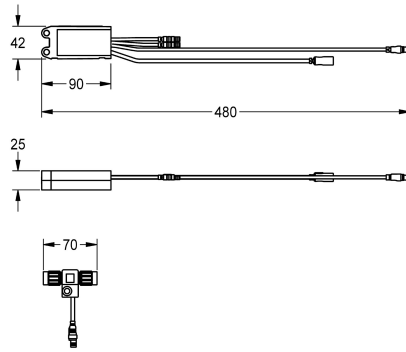

### KWC-No.

**2030041918**

Module électronique EM5 ID 07040 et répartiteur électronique en T pour interconnexion dans AQUA 3000 open

Module électronique EM5 avec ID 07040 et jonction en T électronique. Pour l'intégration dans le système de gestion de l'eau