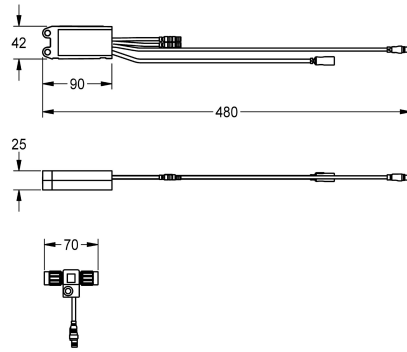

KWC AQUA3000OPEN Elektronische module voor F5 douchekranen

Modell-Linie: AQUA3000OPEN | ACET2001
Aqua 3000 open Watermanagementsysteem | Accessoires voor watermanagement

KWC-No.

2030041918

Elektronische module EM5 met ID 07040

Elektronische module EM5 met ID 07040 en elektrische T-verdeler.
Voor integratie in het watermanagementsysteem AQUA 3000

open, 24 V DC.

Technical Data

Vulhoeveelheid

1

Hoeveelheid meeteenheid

Stuk

Vereiste toebehoren