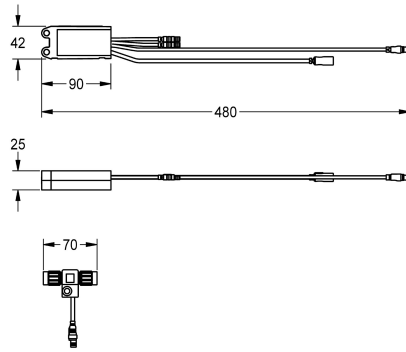

## KWC AQUA3000OPEN Elektronikmodul EM5 med ID 07040

Modell-Linie: AQUA3000OPEN | ACET2001  
Vattenhantering | Kompletterande delar vattenhantering

### KWC-No.

**2030041918**

Electronic module EM5 with ID 07040

Elektronikmodul EM5 med ID 07040 och elektronisk T-fördelare. För installation i vattenledningssystemet AQUA 3000 open, 24 V DC.