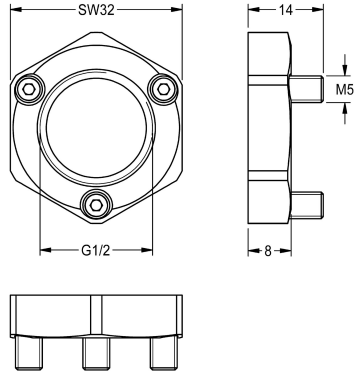

KWC

Pojistka proti přetočení

Modell-Linie: F3 | ACSV1001

Umyvadlové armatury | Příslušenství Armatury

KWC-No.

2030041946

Pojistka proti přetočení

Pojistka proti přetočení pro samouzavírací stojánkový ventil F3S