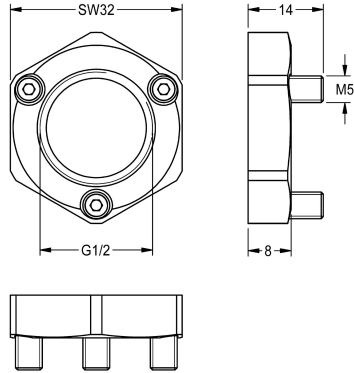

## KWC Verdrehsicherung

Modell-Linie: F3 | ACSV1001  
Wascharmaturen | Zubehör Armaturen

### KWC-Nr.

**2030041946**  
Verdrehsicherung

Verdrehsicherung für F3S Selbstschluss-Standventil

### Technische Daten

Füllmenge  
Mengeneinheit  
teamNumber

1  
Stück  
101984