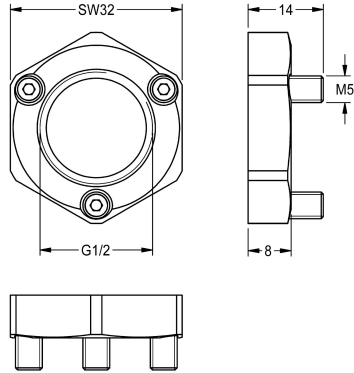

## KWC

Protección antigiro

Modell-Linie: F3 | ACSV1001

Griferías de lavabo | Accesorio Grifos

### KWC-No.

**2030041946**

Protección antigiro

Protección antigiro para válvula de pie con cierre automático F3S

### Datos técnicos

Cantidad

1

Cantidad de unidades de medición

Piezas