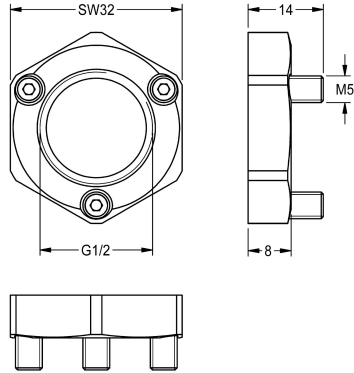

KWC

Kiertokiinnike

Modell-Linie: F3 | ACSV1001

Hanat | Täydennysosat

KWC-No.

2030041946

Kiertokiinnike

Kiertokiinnike itsesulkeutuvaan F3S-pylväsventtiin

Tekniset tiedot

Täyttömäärä

1

Määrä mittayksikkö

Kappaleita

lviCode

0