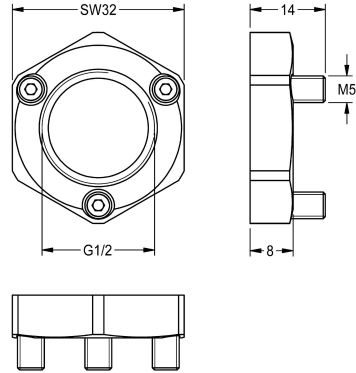

## KWC

Protection anti-torsion

Modell-Linie: F3 | ACSV1001

Robinetteries | Accessoires robinetteries

### KWC-No.

**2030041946**

Protection anti-torsion

Protection anti-torsion pour robinet à fermeture automatique sur plan F3S

### Données techniques

Unité de remplissage

1

Unité de mesure

Pièce

teamNumber

101984