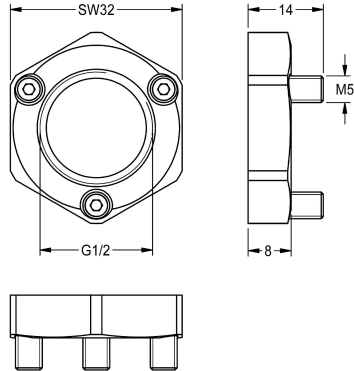

KWC

Doordraaibeveiliging

Modell-Linie: F3 | ACSV1001

Kranen | Accessoires voor kranen

KWC-No.

2030041946

Doordraaibeveiliging

Doordraaibeveiliging voor zelfsluitende wastafelkraan F3S

Technical Data

Vulhoeveelheid

1

Hoeveelheid meeteenheid

Stuk