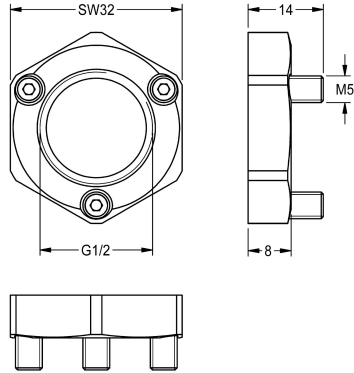

KWC

Doordraaibeveiliging

Modell-Linie: F3 | ACSV1001

Kranen | Accessoires voor kranen

KWC-No.

2030041946

Doordraaibeveiliging

Doordraaibeveiliging voor zelfsluitende wastafelkraan F3S

Technical Data

Vulhoeveelheid

1

Hoeveelheid meeteenheid

Stuk